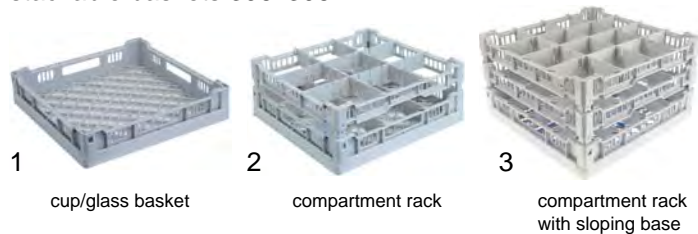

*flat base

no.	part no.	description
1	970001	sliding corner for wire baskets

system baskets Fries

stackable baskets 390x390mm

fig.	part no.	H (mm)	glasses	compartment size (mm)	effective height (mm)
1	971060	90	-	-	70
1	970061	160	-	-	140
1	971062	185	-	-	165
2	971063	200	9	115x115	180
2	971081	230	9	115x115	215
2	971082	270	9	115x115	250
2	971064	200	16	88x88	180
2	971083	230	16	88x88	215
2	971084	270	16	88x88	250
2	971085	200	25	68x68	180
2	971086	240	25	68x68	230
2	971087	265	25	68x68	250
3	971103	200	9	115x115	160
3	971104	230	9	115x115	195
3	971105	270	9	115x115	230
3	971106	200	16	88x88	160
3	971107	230	16	88x88	195
3	971108	265	16	88x88	230

stackable baskets 396x396mm

fig.	part no.	H (mm)	glasses	compartment size (mm)	usable height (mm)
1	971065	90	-	-	70
1	971066	170	-	-	150
1	971067	230	-	-	210
1	971068	270	-	-	250
2	971138	150	9	115x115	130
2	971069	200	9	115x115	180
2	971070	230	9	115x115	215
2	971071	270	9	115x115	250
2	971072	200	16	88x88	180
2	971073	230	16	88x88	215
2	971074	270	16	88x88	250
2	971075	200	25	68x68	180
2	971076	230	25	68x68	215
2	971077	270	25	68x68	250
3	971109	200	9	115x115	160
3	971110	230	9	115x115	195
3	971111	270	9	115x115	230
3	971112	200	16	88x88	160
3	971113	230	16	88x88	195
3	971114	270	16	88x88	230

accessories for mixed baskets 396x396mm

fig.	part no.	description
1	971095	plate insert for 10 plates
2	971094	inclined edge

rectangular plastic baskets

universal baskets

No.	part no.	description	B (mm)	T (mm)	H (mm)
1	971058	cup/glass basket	350	350	150
1	971097	cup/glass basket	380	380	150
1	971078	cup/glass basket	400	400	150
1	970696	cup/glass basket	450	450	165
2	970693	plate basket	400	400	110