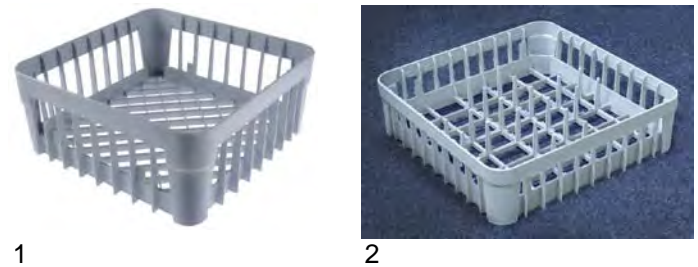

*flat base

no.	part no.	description
1	970001	sliding corner for wire baskets

system baskets Fries

stackable baskets 390x390mm

fig.	part no.	H (mm)	glasses	compartment size (mm)	effective height (mm)
1	971060	90	-	-	70
1	970061	160	-	-	140
1	971062	185	-	-	165
2	971063	200	9	115x115	180
2	971081	230	9	115x115	215
2	971082	270	9	115x115	250
2	971064	200	16	88x88	180
2	971083	230	16	88x88	215
2	971084	270	16	88x88	250
2	971085	200	25	68x68	180
2	971086	240	25	68x68	230
2	971087	265	25	68x68	250
3	971103	200	9	115x115	160
3	971104	230	9	115x115	195
3	971105	270	9	115x115	230
3	971106	200	16	88x88	160
3	971107	230	16	88x88	195
3	971108	265	16	88x88	230

stackable baskets 396x396mm

fig.	part no.	H (mm)	glasses	compartment size (mm)	usable height (mm)
1	971065	90	-	-	70
1	971066	170	-	-	150
1	971067	230	-	-	210
1	971068	270	-	-	250
2	971138	150	9	115x115	130
2	971069	200	9	115x115	180
2	971070	230	9	115x115	215
2	971071	270	9	115x115	250
2	971072	200	16	88x88	180
2	971073	230	16	88x88	215
2	971074	270	16	88x88	250
2	971075	200	25	68x68	180
2	971076	230	25	68x68	215
2	971077	270	25	68x68	250
3	971109	200	9	115x115	160
3	971110	230	9	115x115	195
3	971111	270	9	115x115	230
3	971112	200	16	88x88	160
3	971113	230	16	88x88	195
3	971114	270	16	88x88	230

accessories for mixed baskets 396x396mm

fig.	part no.	description
1	971095	plate insert for 10 plates
2	971094	inclined edge

rectangular plastic baskets

universal baskets

No.	part no.	description	B (mm)	T (mm)	H (mm)
1	971058	cup/glass basket	350	350	150
1	971097	cup/glass basket	380	380	150
1	971078	cup/glass basket	400	400	150
1	970696	cup/glass basket	450	450	165
2	970693	plate basket	400	400	110

fig.	part no.	description	B (mm)	T (mm)	H (mm)
1	970694	plate basket	450	450	106
2	970695	cup/glass basket	450	450	106

No.	part no.	description
1	972036	plate insert for 12 plates

system baskets Giados stackable baskets 500x500mm