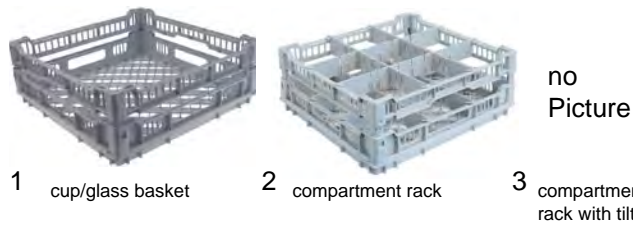

*flat base

no.	part no.	description
1	970001	sliding corner for wire baskets

system baskets Fries

stackable baskets 390x390mm

fig.	part no.	H (mm)	glasses	compartment size (mm)	effective height (mm)
1	971060	90	-	-	70
1	970061	160	-	-	140
1	971062	185	-	-	165
2	971063	200	9	115x115	180
2	971081	230	9	115x115	215
2	971082	270	9	115x115	250
2	971064	200	16	88x88	180
2	971083	230	16	88x88	215
2	971084	270	16	88x88	250
2	971085	200	25	68x68	180
2	971086	240	25	68x68	230
2	971087	265	25	68x68	250
3	971103	200	9	115x115	160
3	971104	230	9	115x115	195
3	971105	270	9	115x115	230
3	971106	200	16	88x88	160
3	971107	230	16	88x88	195
3	971108	265	16	88x88	230

stackable baskets 396x396mm

fig.	part no.	H (mm)	glasses	compartment size (mm)	usable height (mm)
1	971065	90	-	-	70
1	971066	170	-	-	150
1	971067	230	-	-	210
1	971068	270	-	-	250
2	971138	150	9	115x115	130
2	971069	200	9	115x115	180
2	971070	230	9	115x115	215
2	971071	270	9	115x115	250
2	971072	200	16	88x88	180
2	971073	230	16	88x88	215
2	971074	270	16	88x88	250
2	971075	200	25	68x68	180
2	971076	230	25	68x68	215
2	971077	270	25	68x68	250
3	971109	200	9	115x115	160
3	971110	230	9	115x115	195
3	971111	270	9	115x115	230
3	971112	200	16	88x88	160
3	971113	230	16	88x88	195
3	971114	270	16	88x88	230